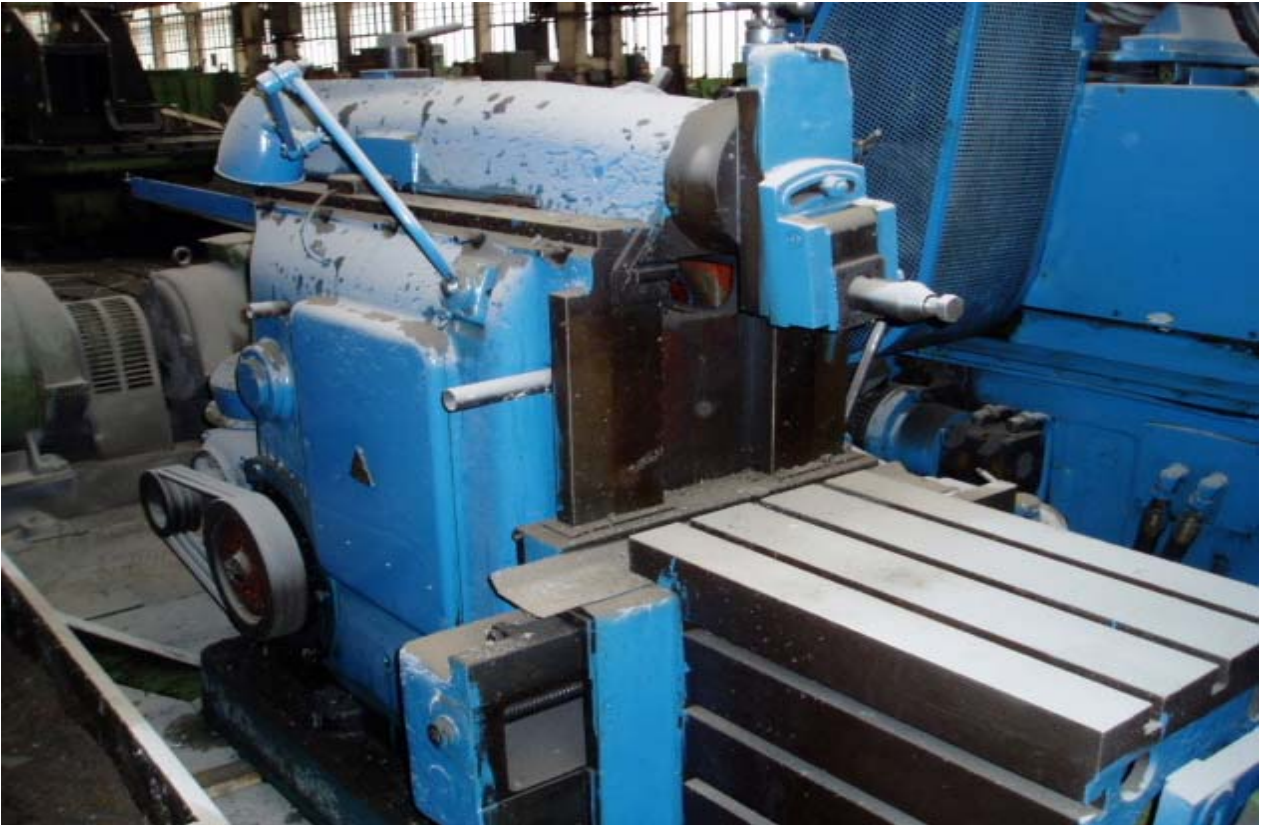

41. Horizontalstoßmaschine HO 63

TECHNISCHE DATEN:

Spanntisch
Max. Stoßlänge

400 x 650 mm
600 mm